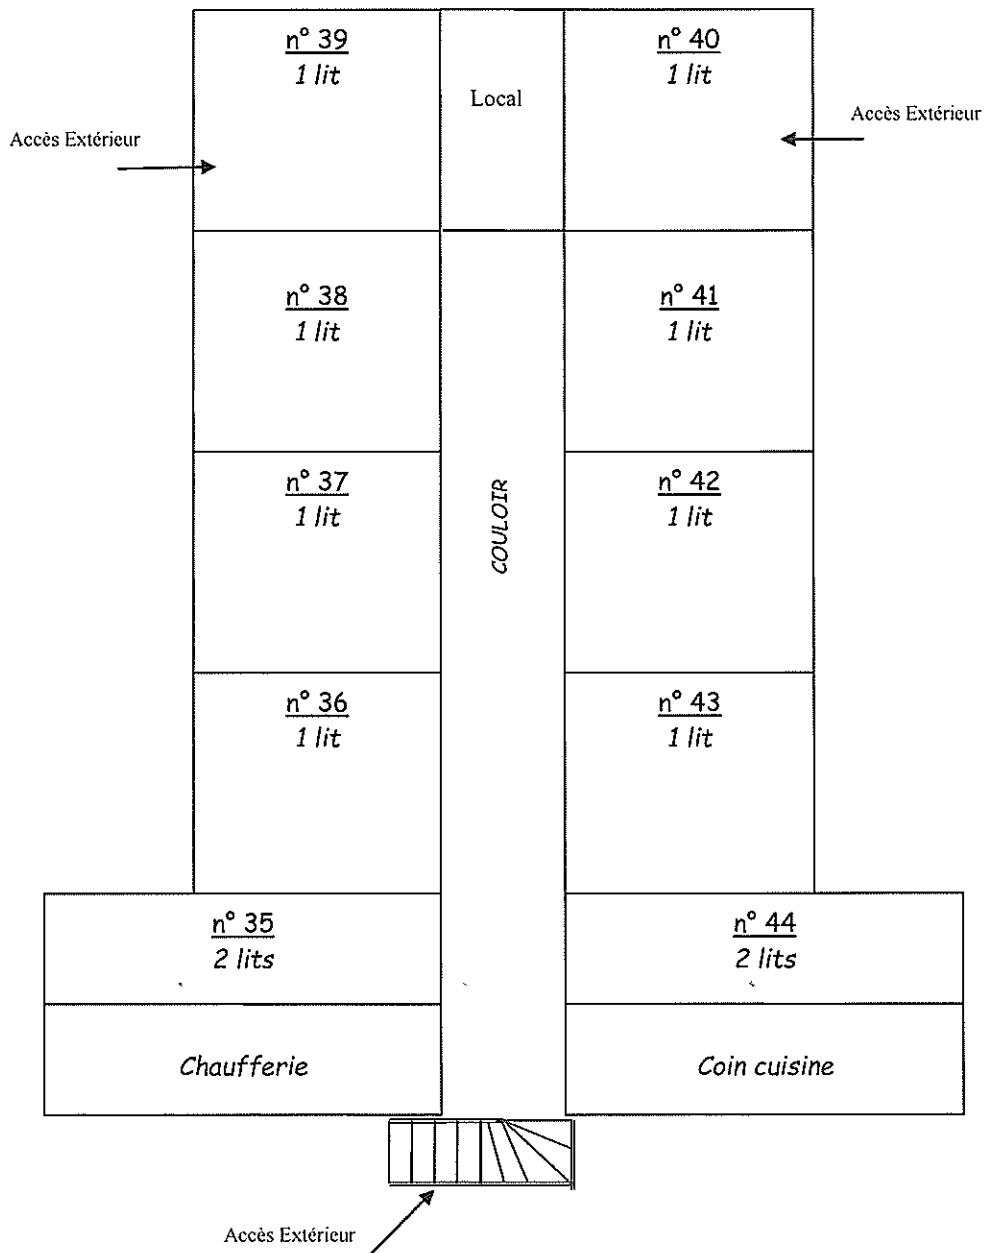

PAVILLON « LES DAUPHINS »

Capacité : 12 lits simples avec sanitaires et salle de bain + 1 coin cuisine

PAVILLON « LES ECUREUILS »

ETAGE

Capacité : 12 lits simples avec sanitaires et salle de bain + 1 coin cuisine

PAVILLON « LES ECUREUILS »

RDC

Capacité : 5 lits avec lavabos

APPARTEMENT « LES MOUETTES »

Capacité : 13 lits simples + 2 WC + 2 douches + cuisine équipée

PAVILLON « LES VOILIERS »

APPARTEMENT RDC

Capacité : 1 appartement de 8 lits avec cuisine équipée + terrasse

RDC - 8 lits

PAVILLON « LES VOILIERS »

Capacité : 37 lits simples + salle de détente

ETAGE - 37 lits avec sanitaire et douche en cabine

PAVILLON « LES OYATS »

RDC

Capacité : 25 lits

RDC - 25 lits

RDC - 28 lits

PAVILLON « LES ARBOUSIERS »

ETAGE

Capacité : 28 lits

ETAGE - 28 lits