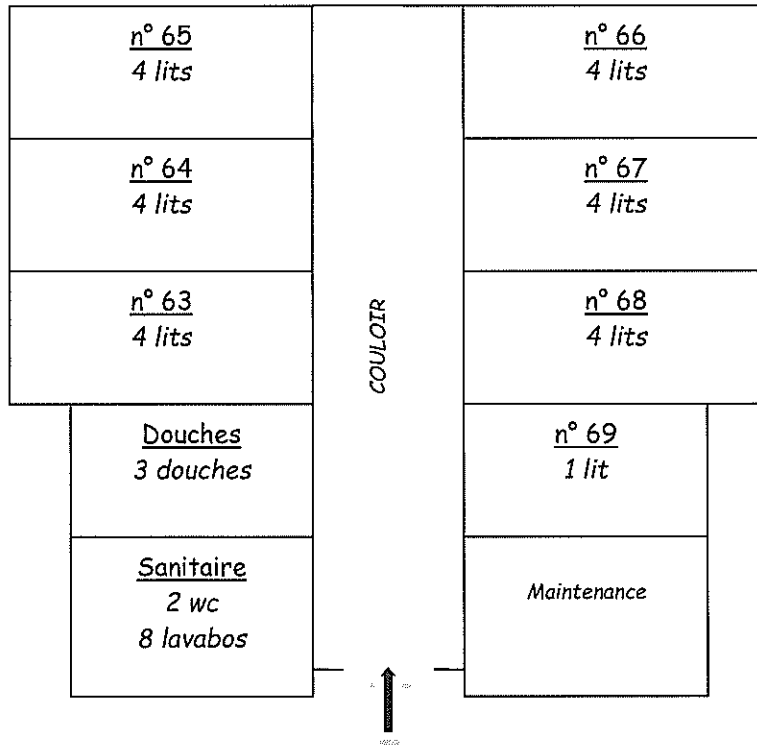

PAVILLON « LES DAUPHINS »

Capacité : 12 lits simples avec sanitaires et salle de bain + 1 coin cuisine

PAVILLON « LES ECUREUILS »

ETAGE

Capacité : 12 lits simples avec sanitaires et salle de bain + 1 coin cuisine

PAVILLON « LES ECUREUILS »

RDC

Capacité : 5 lits avec lavabos

APPARTEMENT « LES MOUETTES »

Capacité : 13 lits simples + 2 WC + 2 douches + cuisine équipée

PAVILLON « LES VOILIERS »

APPARTEMENT RDC

Capacité : 1 appartement de 8 lits avec cuisine équipée + terrasse

RDC - 8 lits

PAVILLON « LES VOILIERS »

Capacité : 37 lits simples + salle de détente

ETAGE - 37 lits avec sanitaire et douche en cabine

PAVILLON « LES OYATS »

RDC

Capacité : 25 lits

RDC - 25 lits

Issue de secours

PAVILLON « LES OYATS »

ETAGE

Capacité : 28 lits

ETAGE - 28 lits

PAVILLON « LES ARBOUSIERS »

RDC

Capacité : 28 lits