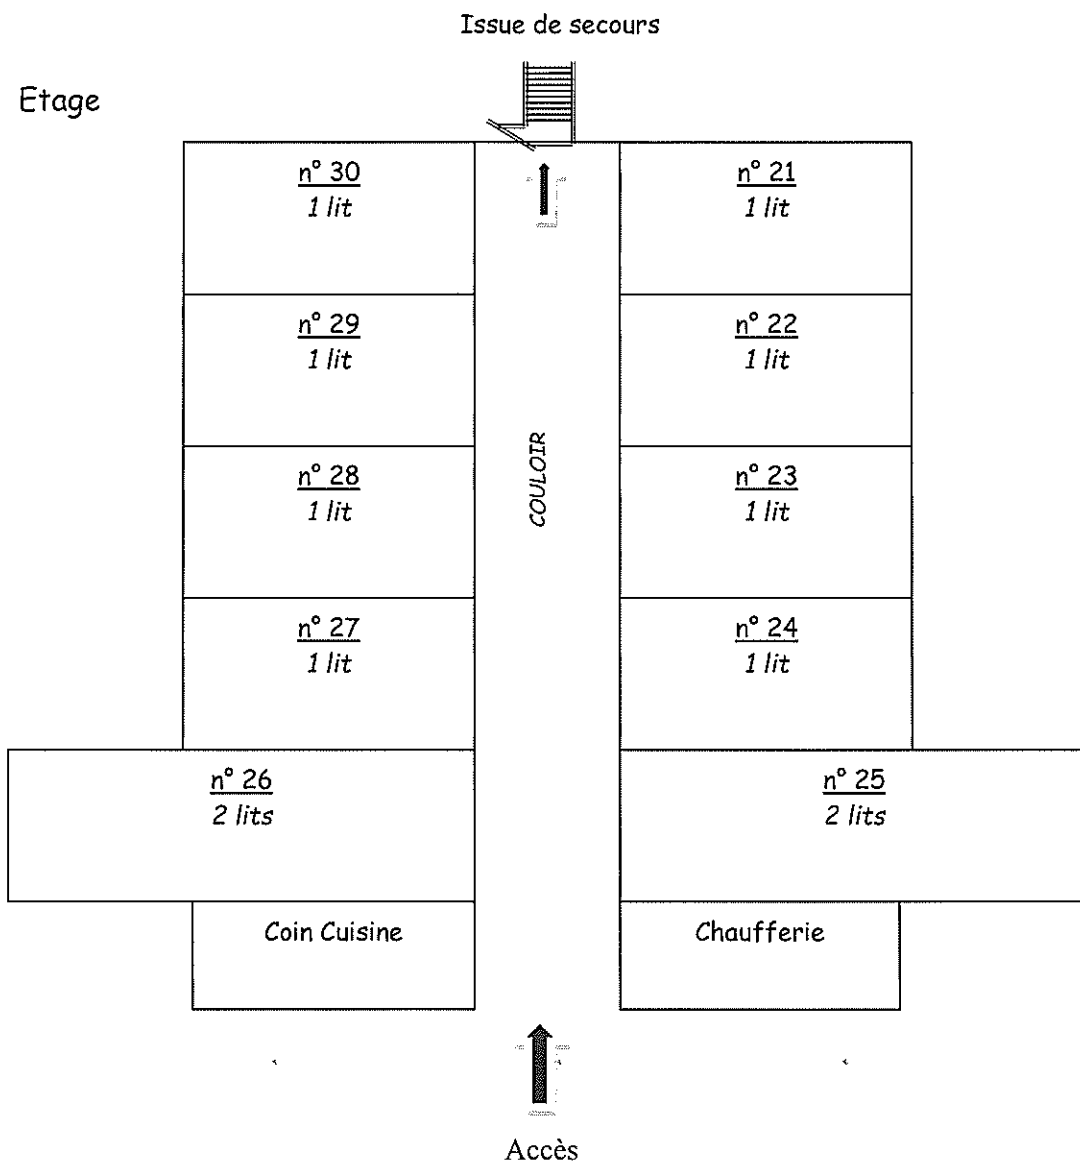

PAVILLON « LES DAUPHINS »

Capacité : 12 lits simples avec sanitaires et salle de bain + 1 coin cuisine

PAVILLON « LES ECUREUILS »

ETAGE

Capacité : 12 lits simples avec sanitaires et salle de bain + 1 coin cuisine

PAVILLON « LES ECUREUILS »

RDC

Capacité : 5 lits avec lavabos

APPARTEMENT « LES MOUETTES »

Capacité : 13 lits simples + 2 WC + 2 douches + cuisine équipée

PAVILLON « LES VOILIERS »

APPARTEMENT RDC

Capacité : 1 appartement de 8 lits avec cuisine équipée + terrasse

RDC - 8 lits

PAVILLON « LES VOILIERS »

Capacité : 37 lits simples + salle de détente

ETAGE - 37 lits avec sanitaire et douche en cabine

PAVILLON « LES OYATS »

RDC

Capacité : 25 lits

RDC - 25 lits

RDC - 28 lits

PAVILLON « LES ARBOUSIERS »

ETAGE

Capacité : 28 lits

ETAGE - 28 lits