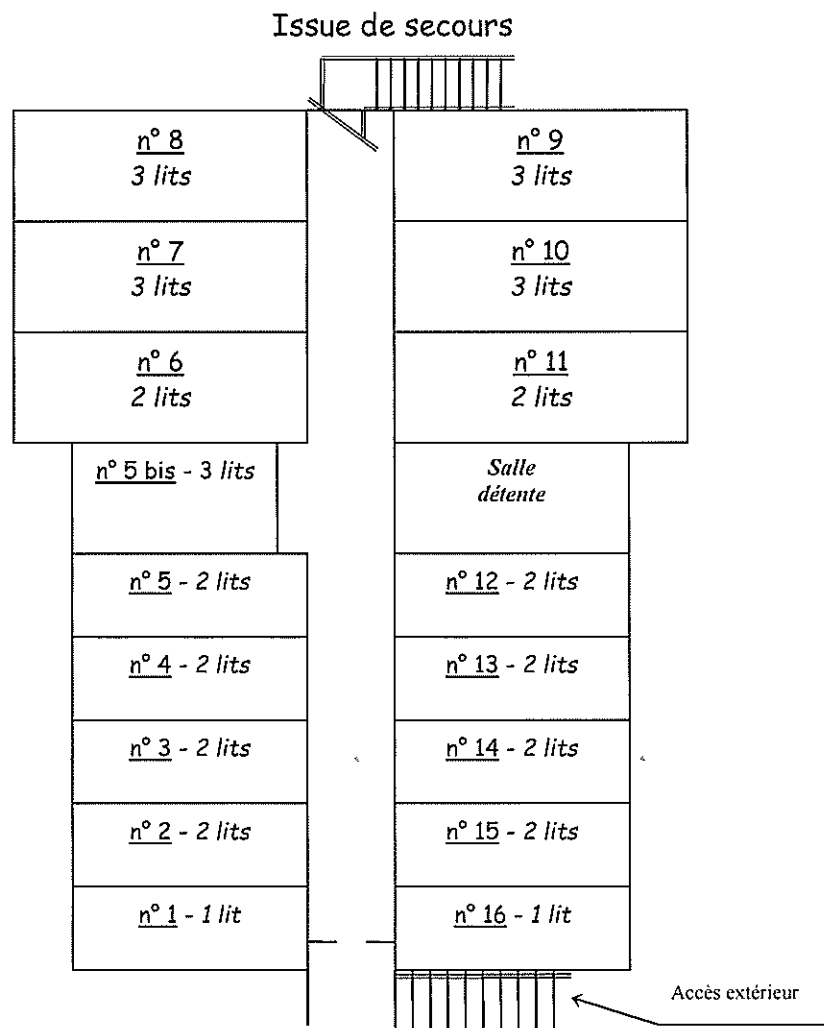

PAVILLON « LES DAUPHINS »

Capacité : 12 lits simples avec sanitaires et salle de bain + 1 coin cuisine

PAVILLON « LES ECUREUILS »

ETAGE

Capacité : 12 lits simples avec sanitaires et salle de bain + 1 coin cuisine

PAVILLON « LES ECUREUILS »

RDC

Capacité : 5 lits avec lavabos

APPARTEMENT « LES MOUETTES »

Capacité : 13 lits simples + 2 WC + 2 douches + cuisine équipée

PAVILLON « LES VOILIERS »

APPARTEMENT RDC

Capacité : 1 appartement de 8 lits avec cuisine équipée + terrasse

RDC - 8 lits

PAVILLON « LES VOILIERS »

Capacité : 37 lits simples + salle de détente

ETAGE - 37 lits avec sanitaire et douche en cabine

PAVILLON « LES OYATS »

RDC

Capacité : 25 lits

RDC - 25 lits