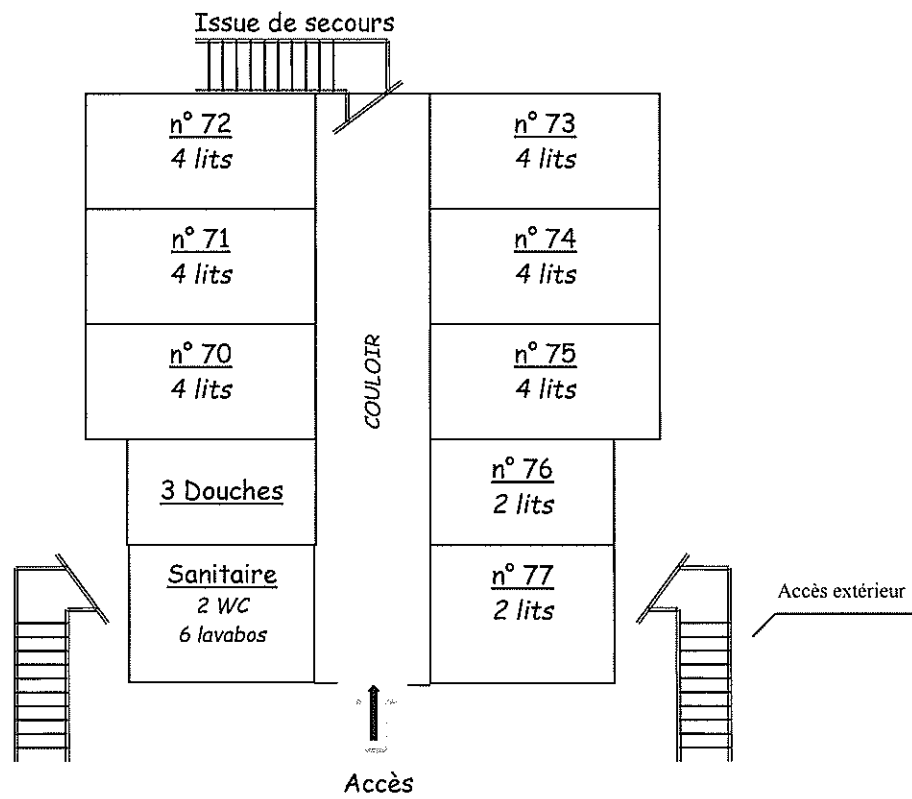

PAVILLON « LES ECUREUILS »

RDC

Capacité : 5 lits avec lavabos

APPARTEMENT « LES MOUETTES »

Capacité : 13 lits simples + 2 WC + 2 douches + cuisine équipée

PAVILLON « LES VOILIERS »

APPARTEMENT RDC

Capacité : 1 appartement de 8 lits avec cuisine équipée + terrasse

RDC - 8 lits

PAVILLON « LES VOILIERS »

Capacité : 37 lits simples + salle de détente

ETAGE - 37 lits avec sanitaire et douche en cabine

PAVILLON « LES OYATS »

RDC

Capacité : 25 lits

RDC - 25 lits

Issue de secours

PAVILLON « LES OYATS »

ETAGE

Capacité : 28 lits

ETAGE - 28 lits

PAVILLON « LES ARBOUSIERS »

RDC

Capacité : 28 lits

RDC - 28 lits

PAVILLON « LES ARBOUSIERS »

ETAGE

Capacité : 28 lits

ETAGE - 28 lits