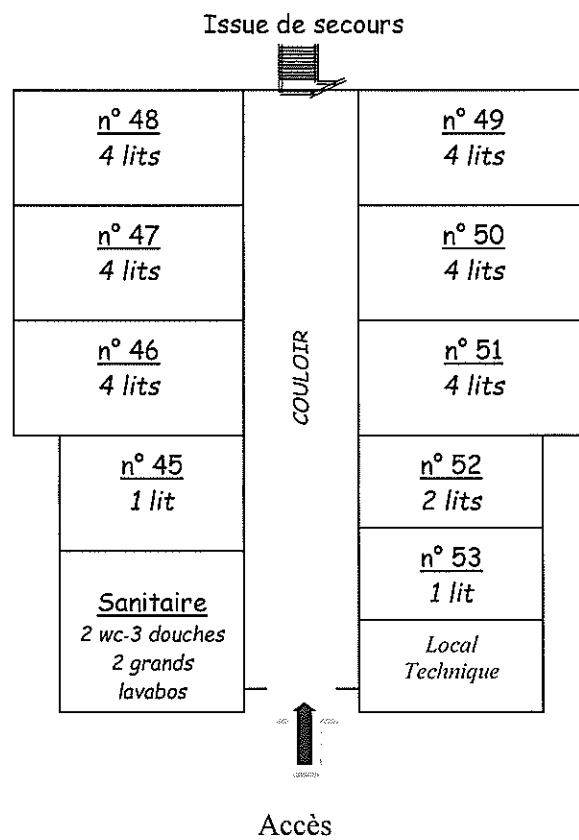

PAVILLON « LES ARBOUSIERS »

RDC

Capacité : 28 lits

RDC - 28 lits