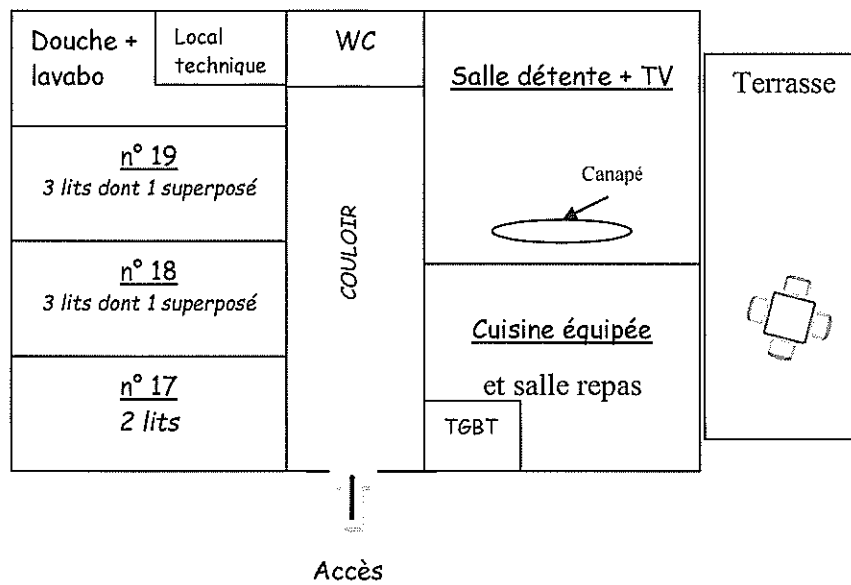

PAVILLON « LES DAUPHINS »

Capacité : 12 lits simples avec sanitaires et salle de bain + 1 coin cuisine

PAVILLON « LES ECUREUILS »

ETAGE

Capacité : 12 lits simples avec sanitaires et salle de bain + 1 coin cuisine

PAVILLON « LES ECUREUILS »

RDC

Capacité : 5 lits avec lavabos

APPARTEMENT « LES MOUETTES »

Capacité : 13 lits simples + 2 WC + 2 douches + cuisine équipée

PAVILLON « LES VOILIERS »

APPARTEMENT RDC

Capacité : 1 appartement de 8 lits avec cuisine équipée + terrasse

RDC - 8 lits

PAVILLON « LES VOILIERS »

Capacité : 37 lits simples + salle de détente

ETAGE - 37 lits avec sanitaire et douche en cabine

PAVILLON « LES OYATS »

RDC

Capacité : 25 lits

RDC - 25 lits