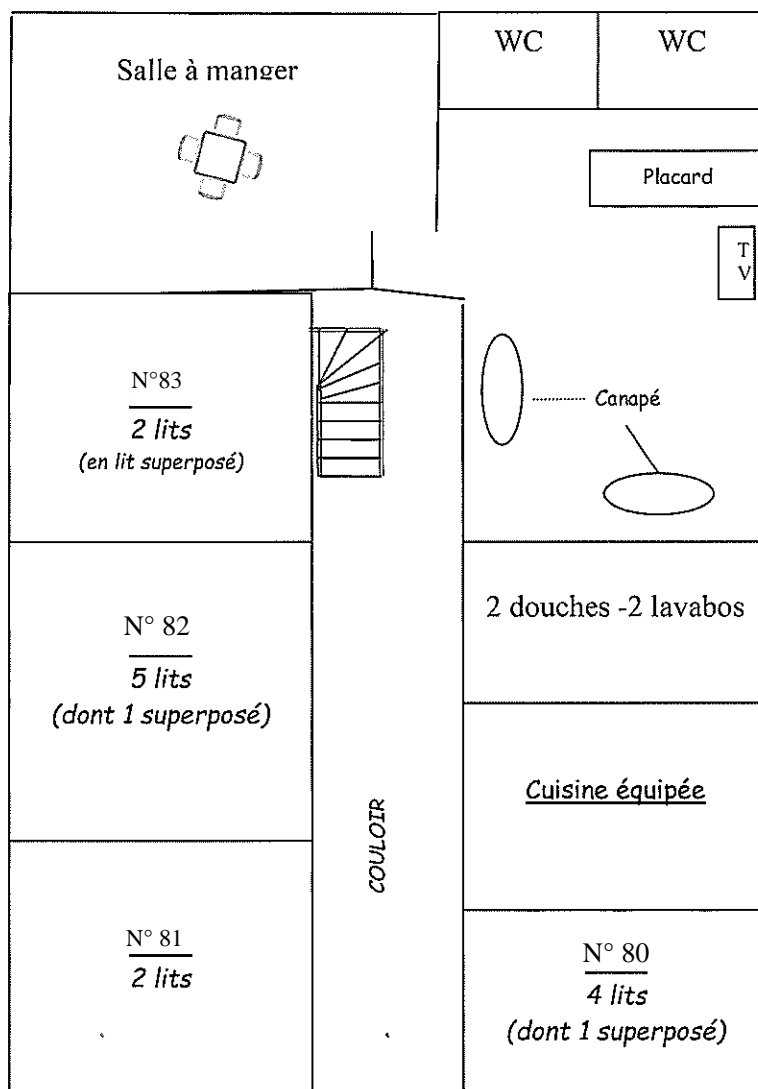

PAVILLON « LES DAUPHINS »

Capacité : 12 lits simples avec sanitaires et salle de bain + 1 coin cuisine

PAVILLON « LES ECUREUILS »

ETAGE

Capacité : 12 lits simples avec sanitaires et salle de bain + 1 coin cuisine

PAVILLON « LES ECUREUILS »

RDC

Capacité : 5 lits avec lavabos

APPARTEMENT « LES MOUETTES »

Capacité : 13 lits simples + 2 WC + 2 douches + cuisine équipée

PAVILLON « LES VOILIERS »

APPARTEMENT RDC

Capacité : 1 appartement de 8 lits avec cuisine équipée + terrasse

RDC - 8 lits

PAVILLON « LES VOILIERS »

Capacité : 37 lits simples + salle de détente

ETAGE - 37 lits avec sanitaire et douche en cabine

PAVILLON « LES OYATS »

RDC

Capacité : 25 lits

RDC - 25 lits