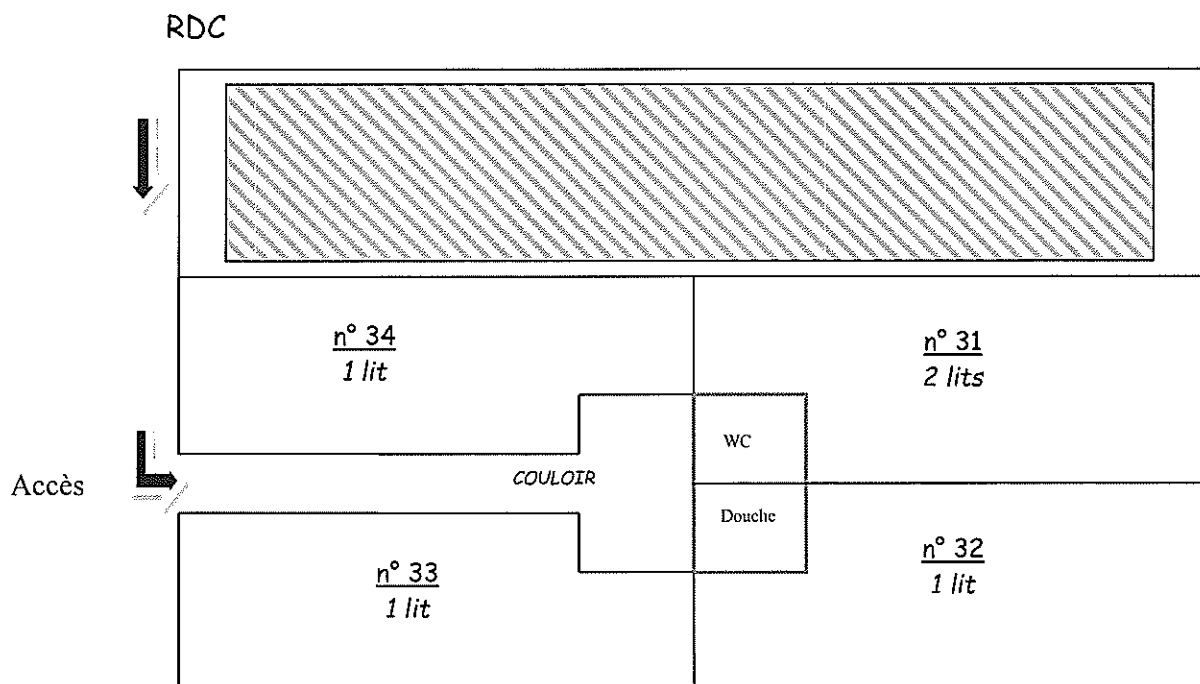

PAVILLON « LES DAUPHINS »

Capacité : 12 lits simples avec sanitaires et salle de bain + 1 coin cuisine

PAVILLON « LES ECUREUILS »

ETAGE

Capacité : 12 lits simples avec sanitaires et salle de bain + 1 coin cuisine

PAVILLON « LES ECUREUILS »

RDC

Capacité : 5 lits avec lavabos

APPARTEMENT « LES MOUETTES »

Capacité : 13 lits simples + 2 WC + 2 douches + cuisine équipée

PAVILLON « LES VOILIERS »

APPARTEMENT RDC

Capacité : 1 appartement de 8 lits avec cuisine équipée + terrasse

RDC - 8 lits

PAVILLON « LES VOILIERS »

Capacité : 37 lits simples + salle de détente

ETAGE - 37 lits avec sanitaire et douche en cabine

PAVILLON « LES OYATS »

RDC

Capacité : 25 lits

RDC - 25 lits