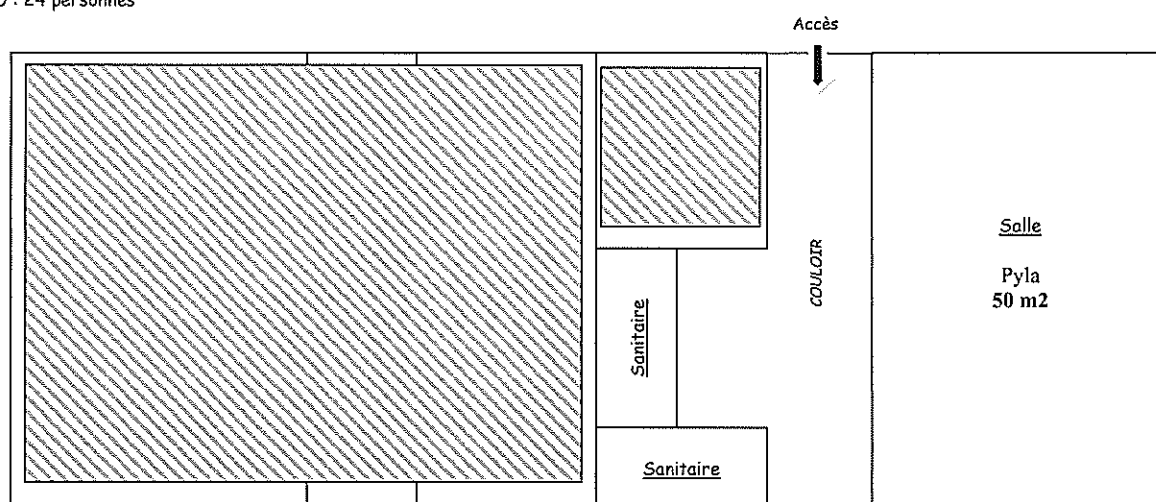

PAVILLON « LES CIGALES »

PYLA

Capacité : 1 Salle avec accès PMR

Mode Conférence : 50 personnes

Mode classe : 24 personnes

Mode U : 24 personnes

PAVILLON « LES CIGALES »

ABATILLES

Capacité : 1 Salle avec accès PMR

Mode Conférence : 50 personnes

Mode classe : 24 personnes

Mode U : 24 personnes

PAVILLON « LES CIGALES »

MOULLEAU

Capacité : 1 Salle avec accès PMR

Mode conférence : 25 personnes

Mode classe : 15 personnes

Mode U : 18 personnes

PAVILLON « LES CIGALES »

BUREAU

Capacité : 1 Bureau pour 2 personnes avec accès PMR