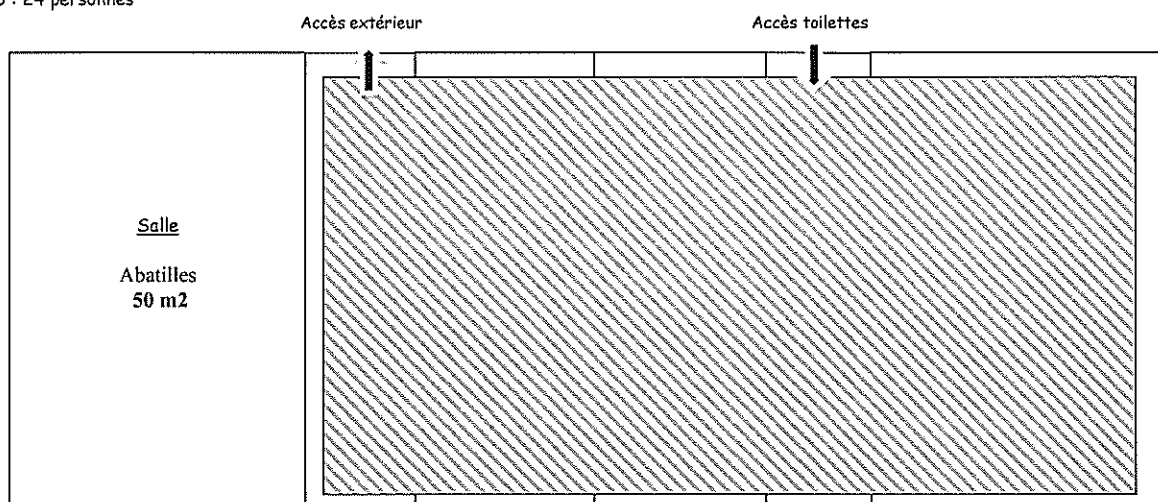

PAVILLON « LES CIGALES »

PYLA

Capacité : 1 Salle avec accès PMR

Mode Conférence : 50 personnes

Mode classe : 24 personnes

Mode U : 24 personnes

PAVILLON « LES CIGALES »

ABATILLES

Capacité : 1 Salle avec accès PMR

Mode Conférence : 50 personnes

Mode classe : 24 personnes

Mode U : 24 personnes

PAVILLON « LES CIGALES »

MOULLEAU

Capacité : 1 Salle avec accès PMR

Mode conférence : 25 personnes

Mode classe : 15 personnes

Mode U : 18 personnes

PAVILLON « LES CIGALES »

BUREAU

Capacité : 1 Bureau pour 2 personnes avec accès PMR