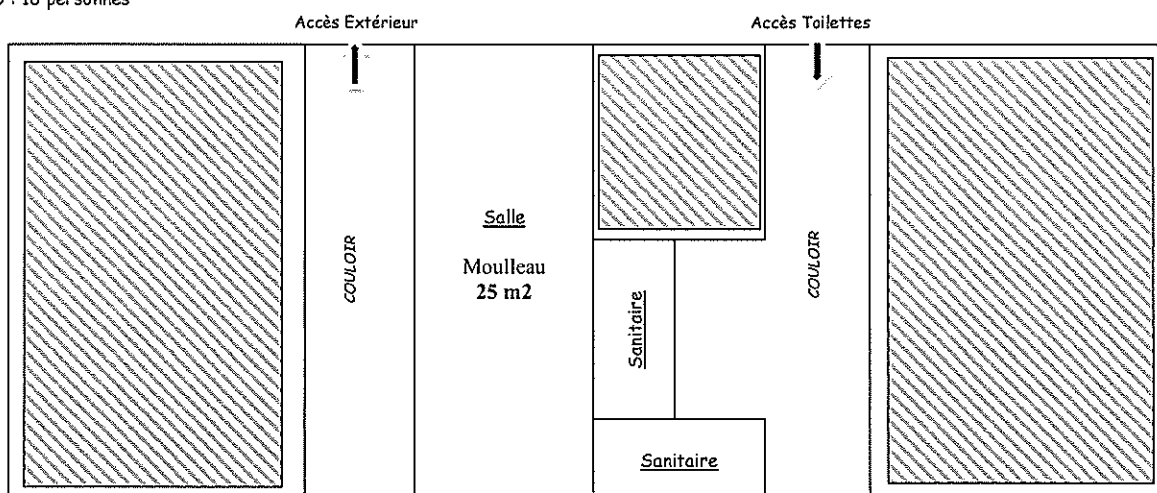

Capacité : 1 Salle avec accès PMR

Mode Conférence : 50 personnes

Mode classe : 24 personnes

Mode U : 24 personnes

PAVILLON « LES CIGALES »

MOULLEAU

Capacité : 1 Salle avec accès PMR

Mode conférence : 25 personnes

Mode classe : 15 personnes

Mode U : 18 personnes

PAVILLON « LES CIGALES »

BUREAU

Capacité : 1 Bureau pour 2 personnes avec accès PMR